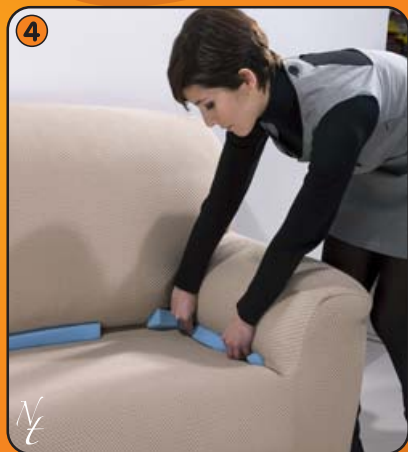

sofa**skins**®

funda para sofá
con tejido

multielástico

INNOVADOR SISTEMA DE SUJECCIÓN

- Nuevo tejido Multielástico perfectamente adaptable a cualquier forma de su sofá.
- Incluye 4 piezas de espuma que fijan la funda al sofá evitando que esta se mueva.

proteja su sofá !!
redecore su hogar !!

También válido para
sofás de cojines fijos.

disponemos de una
extensa gama en
diseños y coloridos.

consulte en su establecimiento habitual

tejido
multielástico

Secuencias del Montaje.

· Coloque la funda sobre el sofá ajustando la prenda sobre las esquinas del respaldo.

· Extienda la funda acoplando la tela en los apoyabrazos y estire hasta cubrir por completo el sofá.

· Sujete la tela por la parte inferior del sofá con las cintas elásticas según indica la imagen.